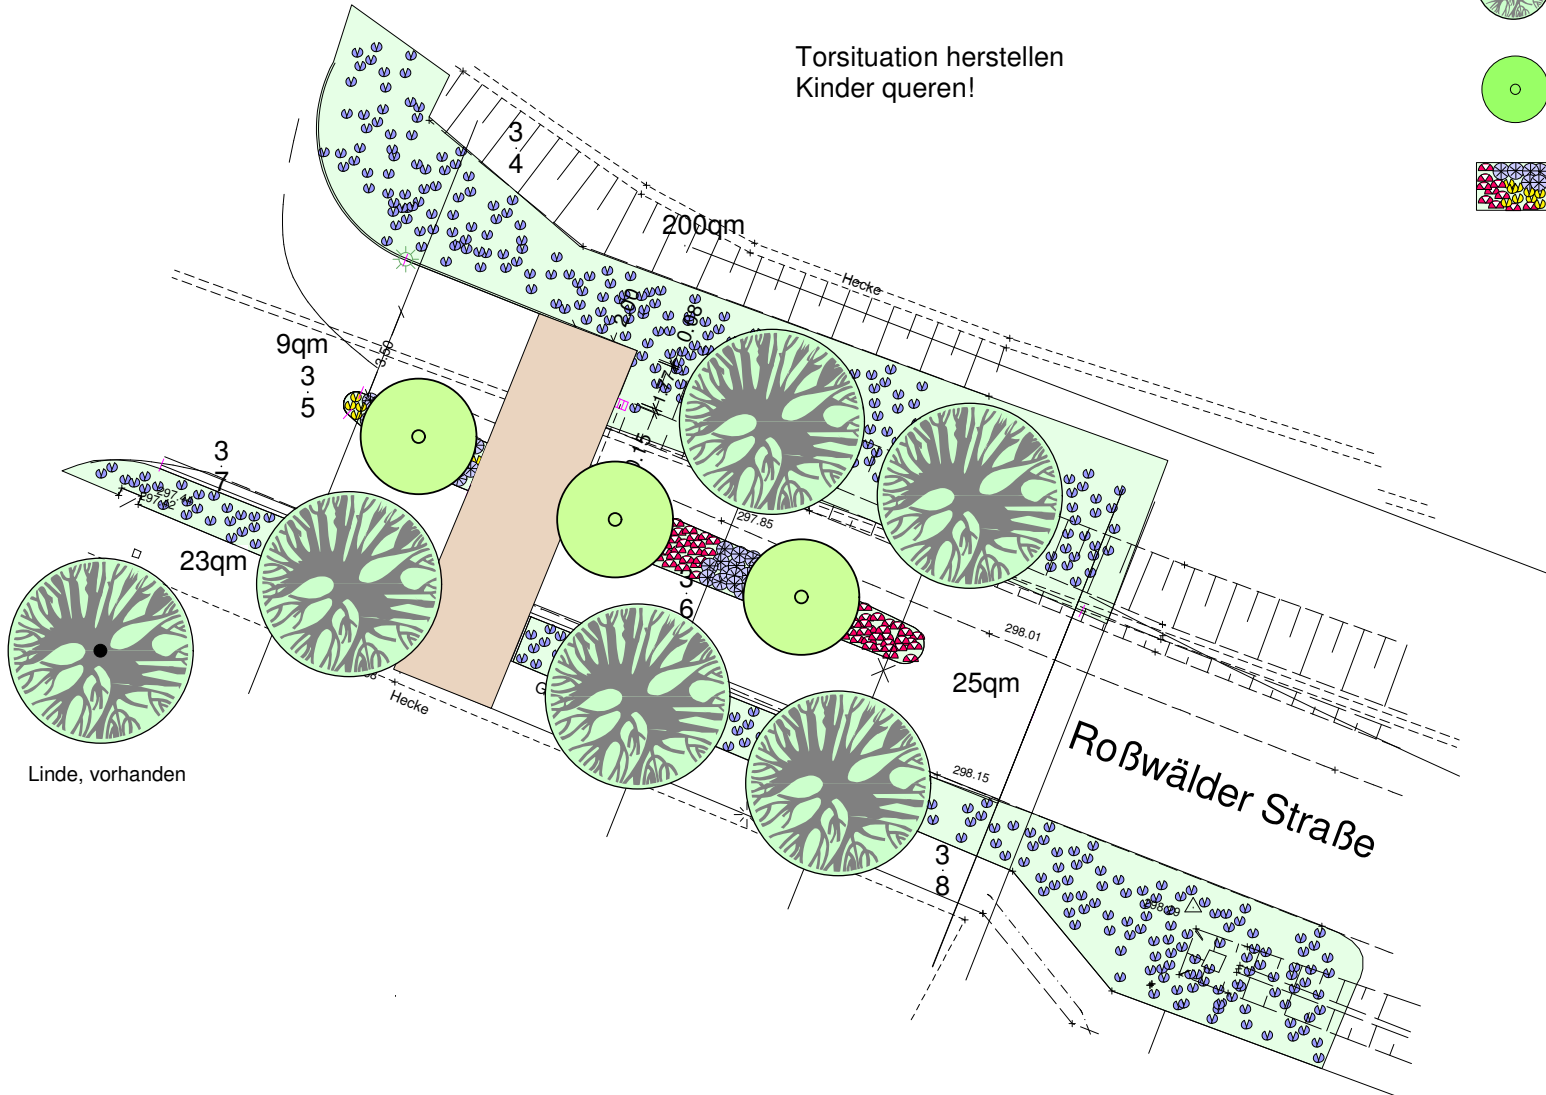

Schauplan Detail
Roßwälderstraße / Obeswiesenweg

Torsituation herstellen
Kinder queren!

Erläuterungen

- Rasenansaat mit Krokussen
- Unterpflanzung mit Stauden, Gräsern, niedrigen Gehölzen und Narzissen
- Acer platanoides 'Columnare' Spitz-Ahorn
- Pyrus calleryana 'Chanticleer' Stadt-Birne
- Unterpflanzung mit Stauden, Gräsern, niedrigen Gehölzen und Narzissen

Bepflanzung
der neu ausgebauten Roßwälderstraße

Detail

Maßstab: 1:250

18. Februar 2005

Gemeinde Hochdorf
Kirchheimer Straße 53 73269 Hochdorf